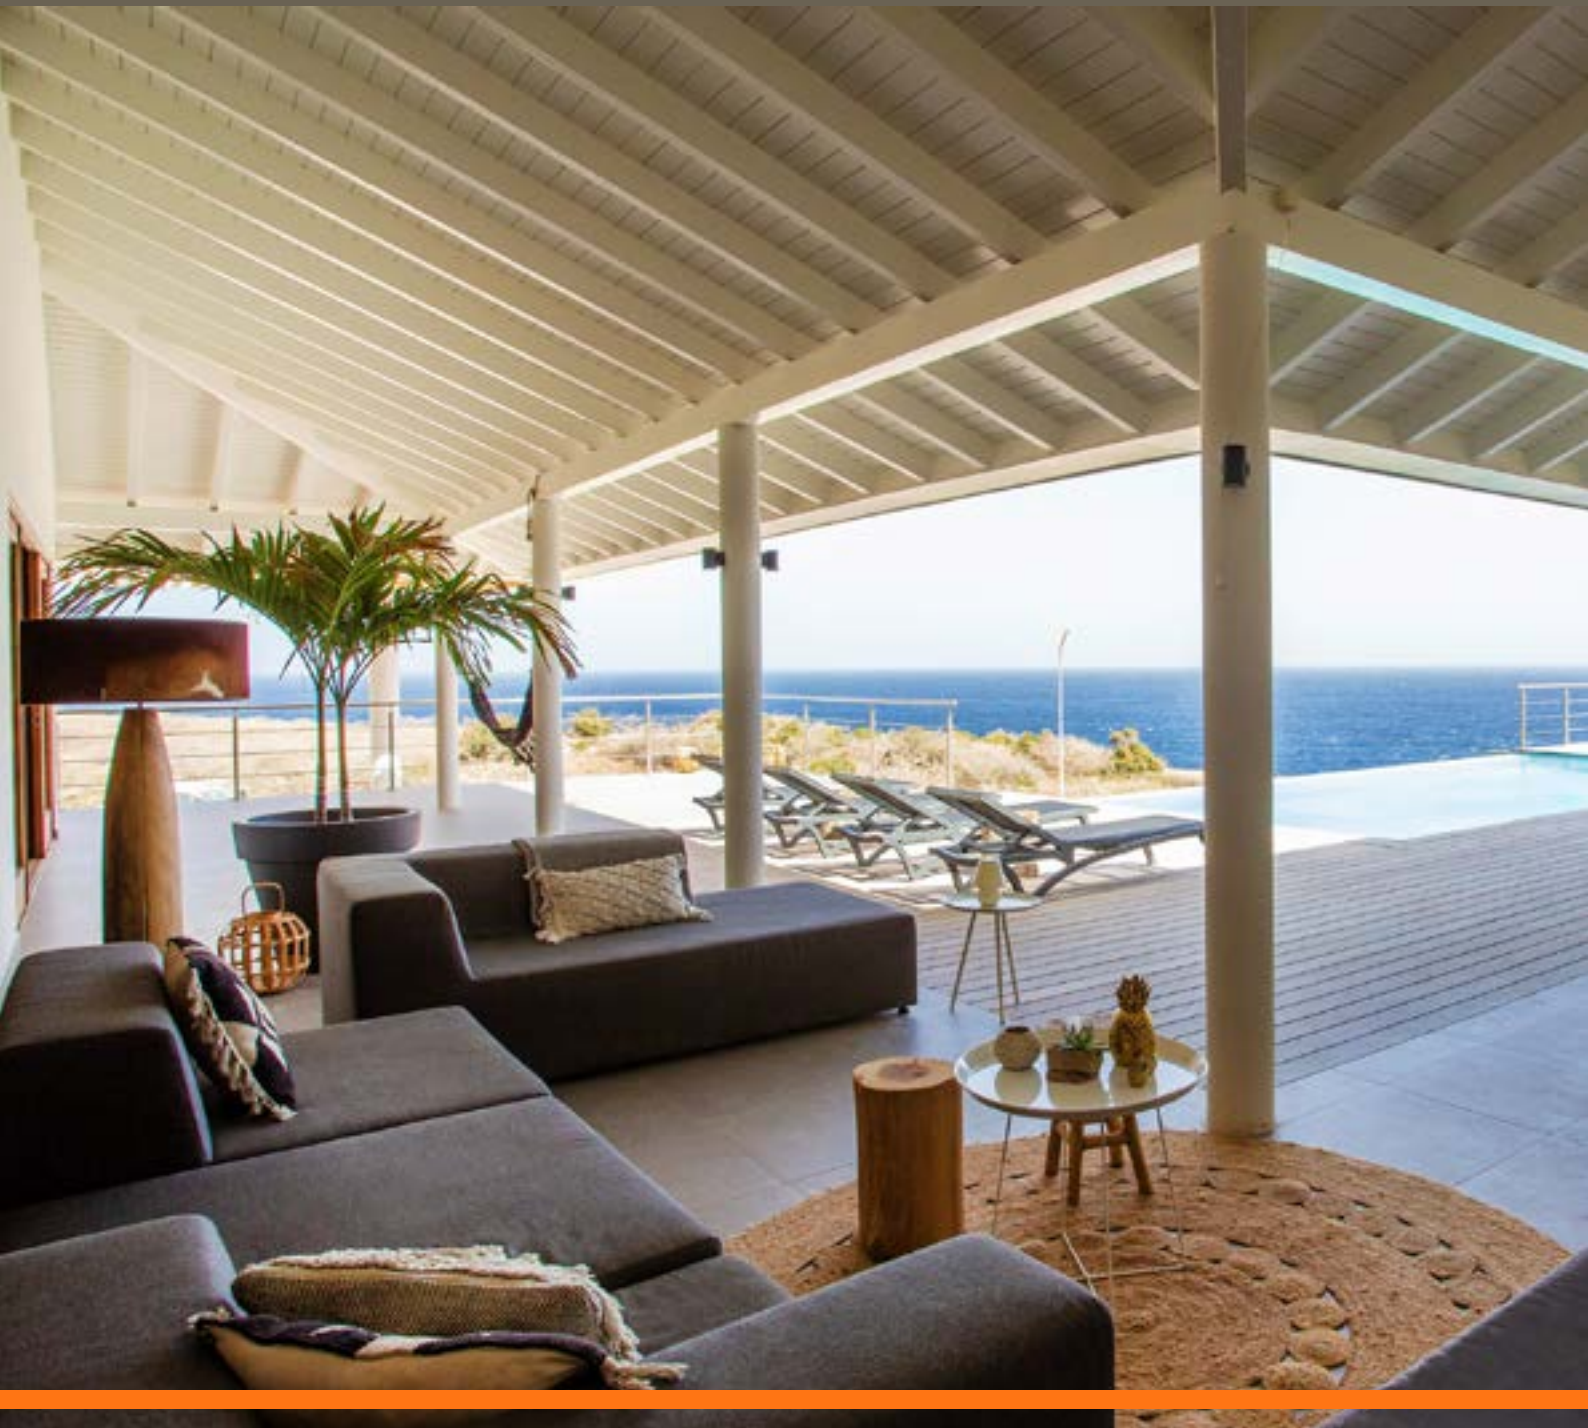

WWW.OUTDOORLIFESTYLE.NL